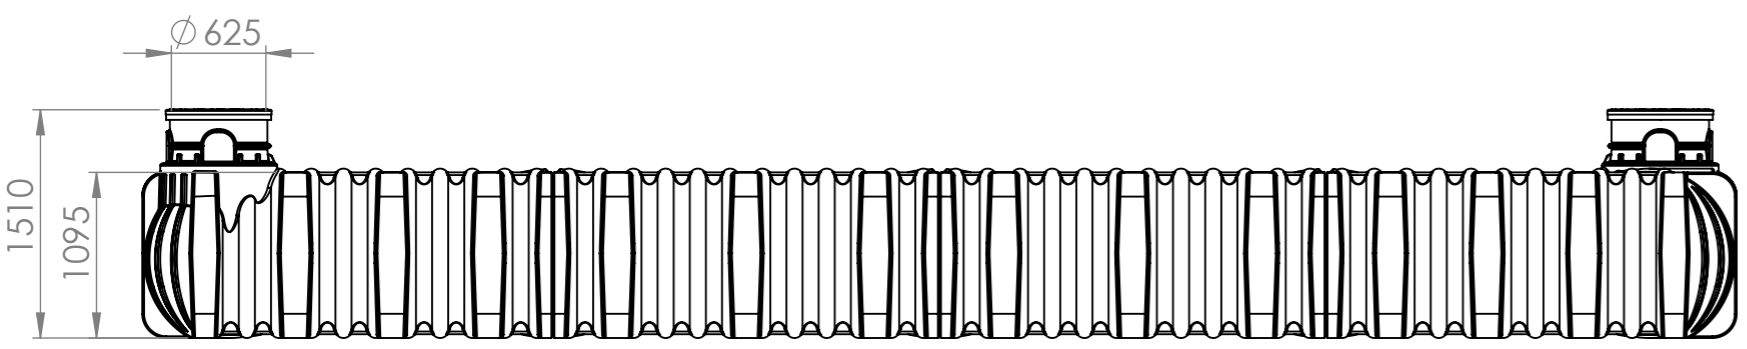

B

B

A

A

ENOTA DIMENZIJI: mm	MERILO: 1:50	MATERIAL: PR HD	VOLUMEN:	MASA:
DATUM	IME	NAZIV		
IZDEL.	16. 02. 2023	AQUAstay FLAT 20.000L		
POTRDIL	16. 02. 2023			
ODOBRIL	16. 02. 2023			

REVISIONS				
ZONE	REV.	DESCRIPTION	DATE	APPROVED
8				