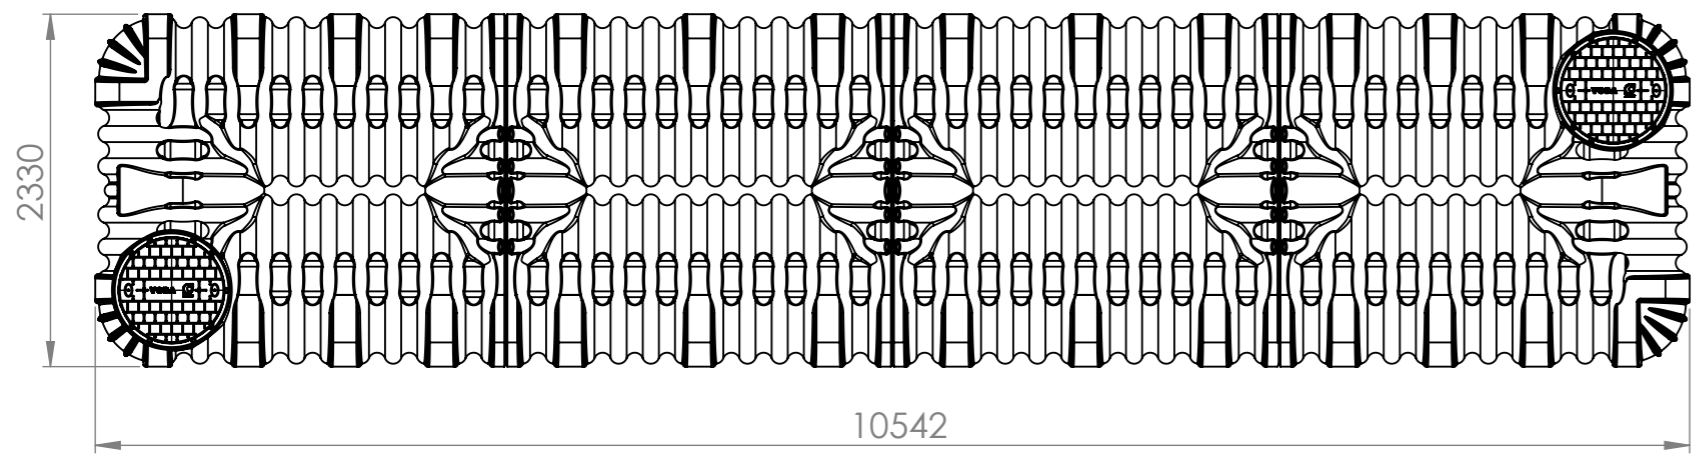

B

B

A

A

ENOTA DIMENZIJI: mm	MERILO: 1:50	MATERIAL: PR HD	VOLUMEN:	MASA:
DATUM	IME	NAZIV		
IZDEL.	16. 02. 2023	AQUAstay FLAT 20.000L		
POTRDIL	16. 02. 2023			
ODOBRIL	16. 02. 2023			

REVISIONS				
ZONE	REV.	DESCRIPTION	DATE	APPROVED
8				