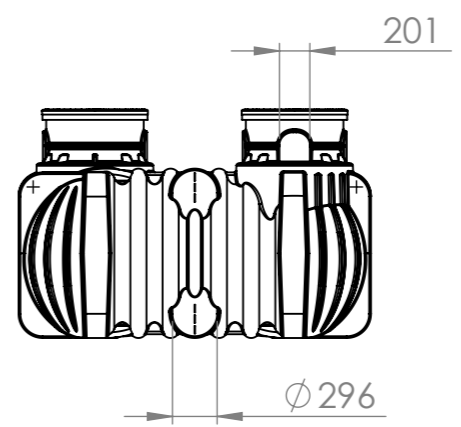

B

B

A

A

ENOTA DIMENZIJI: mm	MERILO: 1:50	MATERIAL: PR HD	VOLUMEN:	MASA:
DATUM	IME	NAZIV		
IZDEL.	16. 02. 2023	AQUAstay FLAT 20.000L		
POTRDIL	16. 02. 2023			
ODOBRIL	16. 02. 2023			

REVISIONS				
ZONE	REV.	DESCRIPTION	DATE	APPROVED
8				