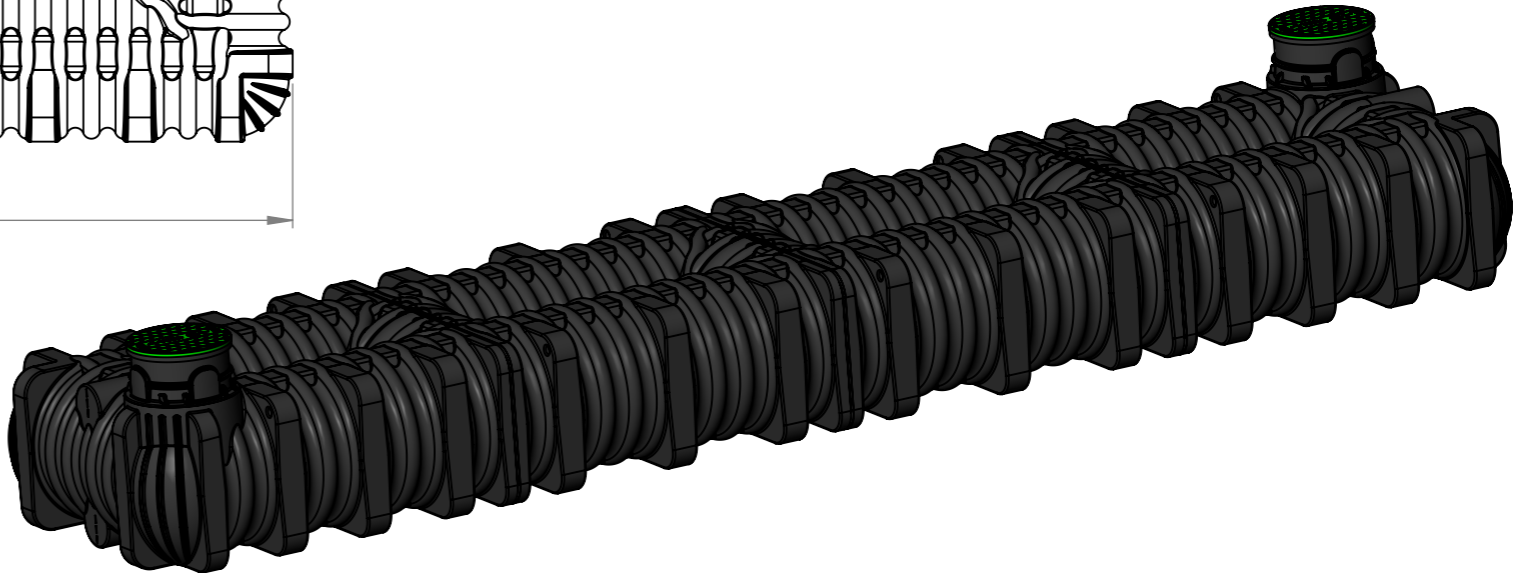

B

B

A

A

ENOTA DIMENZIJI: mm	MERILO: 1:50	MATERIAL: PR HD	VOLUMEN:	MASA:
DATUM	IME	NAZIV		
IZDEL.	16. 02. 2023	AQUAstay FLAT 20.000L		
POTRDIL	16. 02. 2023			
ODOBRIL	16. 02. 2023			

REVISIONS				
ZONE	REV.	DESCRIPTION	DATE	APPROVED
8				